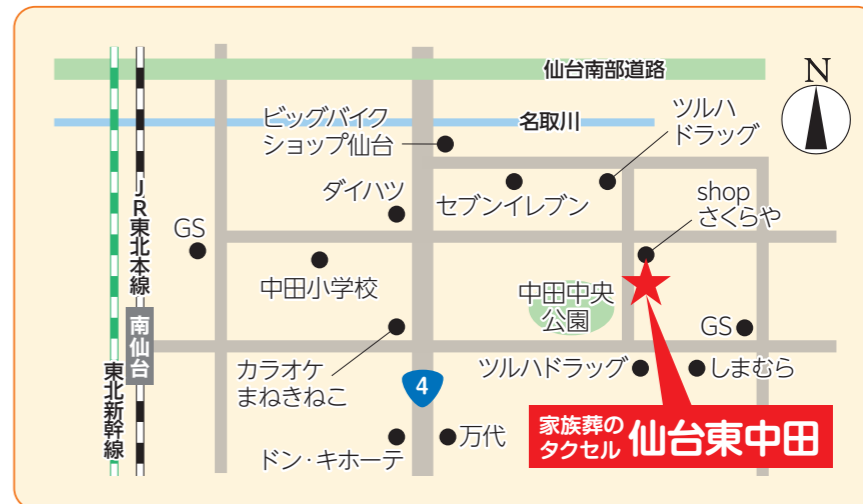

4/25(土)・26(日)OPENイベント開催

家族葬の **タクセル 仙台東中田**

仙台市太白区東中田4-1-56

JR「南仙台駅」から車で約8分

4つの相談方法から  
お選びいただけます

ホールに  
お越しください  
9:00~18:00  
年中無休/要予約

お電話でご相談  
365日24時間対応  
0120-273-912

WEBサイトから  
フォームからお問合せ

ご自宅や  
ご希望の場所で  
スタッフが伺います

**家族葬のタクセル**

365日  
24時間

株式会社NOMCO&CO. 菩提樹

携帯電話・スマートフォン・パソコンからは

家族葬のタクセル

検索

CS26139S